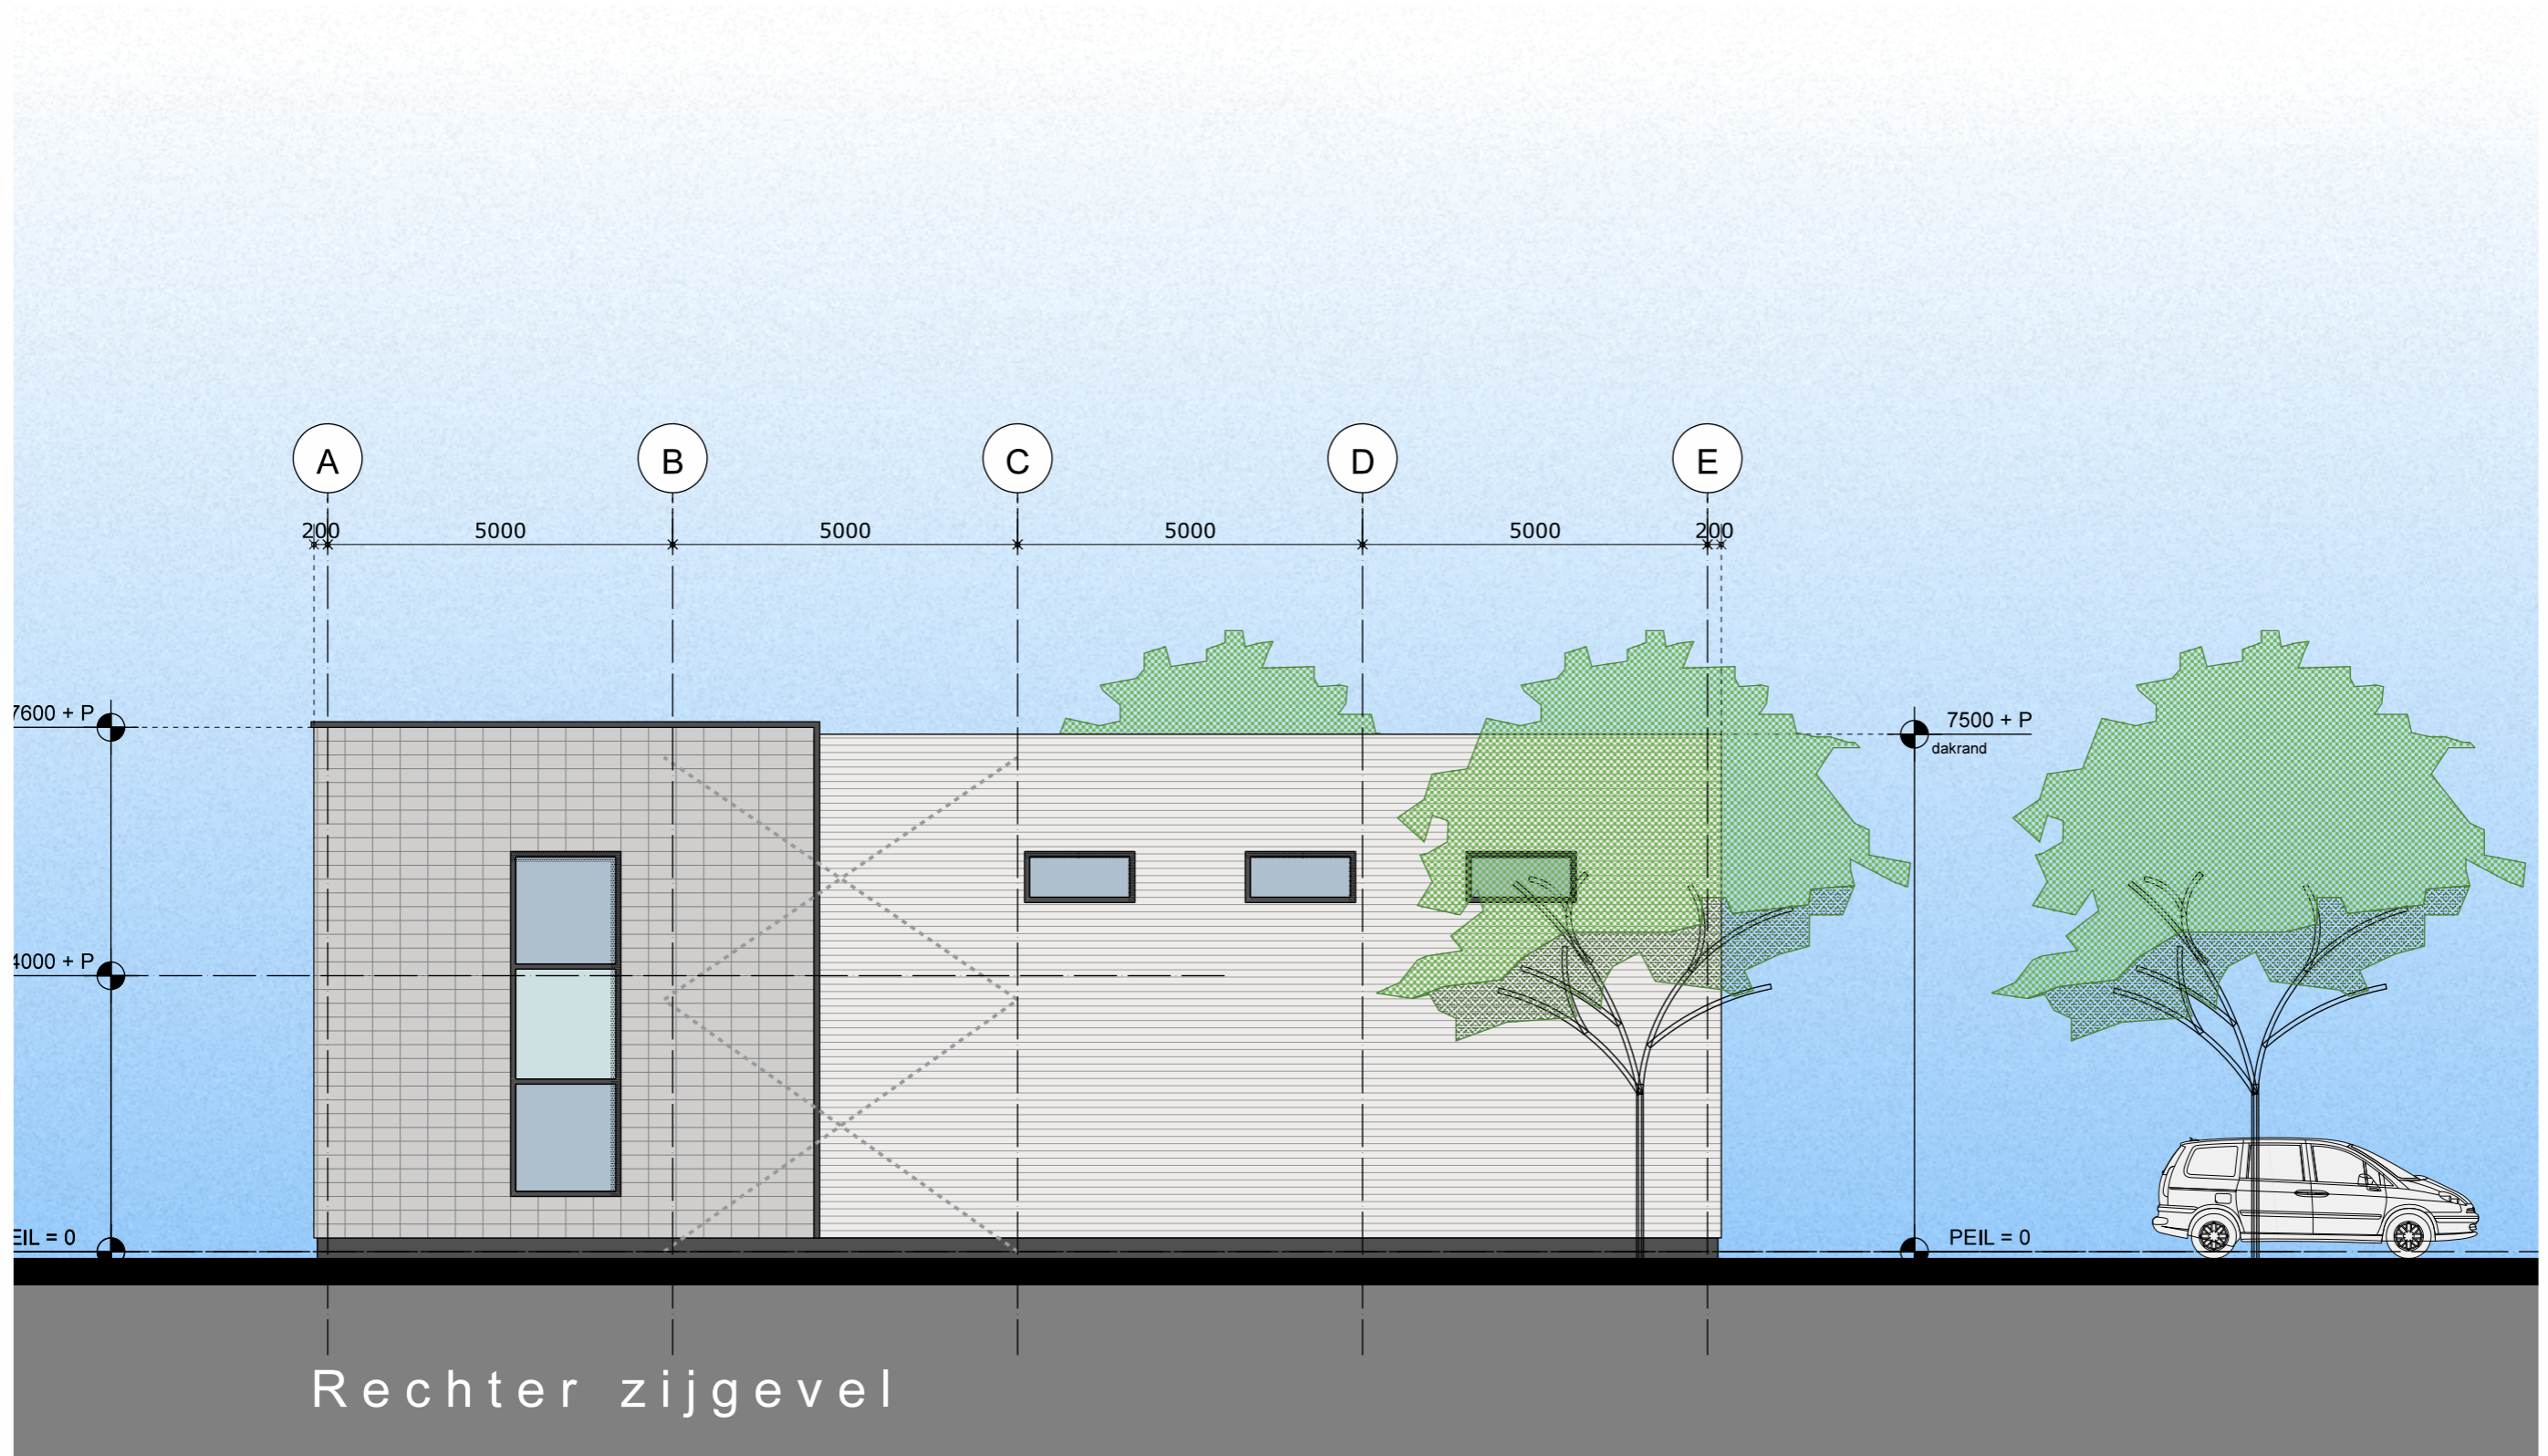

Research & Develop Units Wageningen

Optionele indeling Unit 1+2

Situatie schaal 1:500

Situering pand op kavel schaal 1:150

Plattegrond begane grond schaal 1:100

Plattegrond verdieping schaal 1:100

Plattegrond begane grond schaal 1:100

Plattegrond verdieping schaal 1:100

Voorgevel schaal 1:100

Linker zijgevel schaal 1:100

Achtergevel schaal 1:100

Rechter zijgevel

Rechter zijgevel schaal 1:100

De Bunte Vastgoed BV

Bezoekadres:
6712 GJ EDE