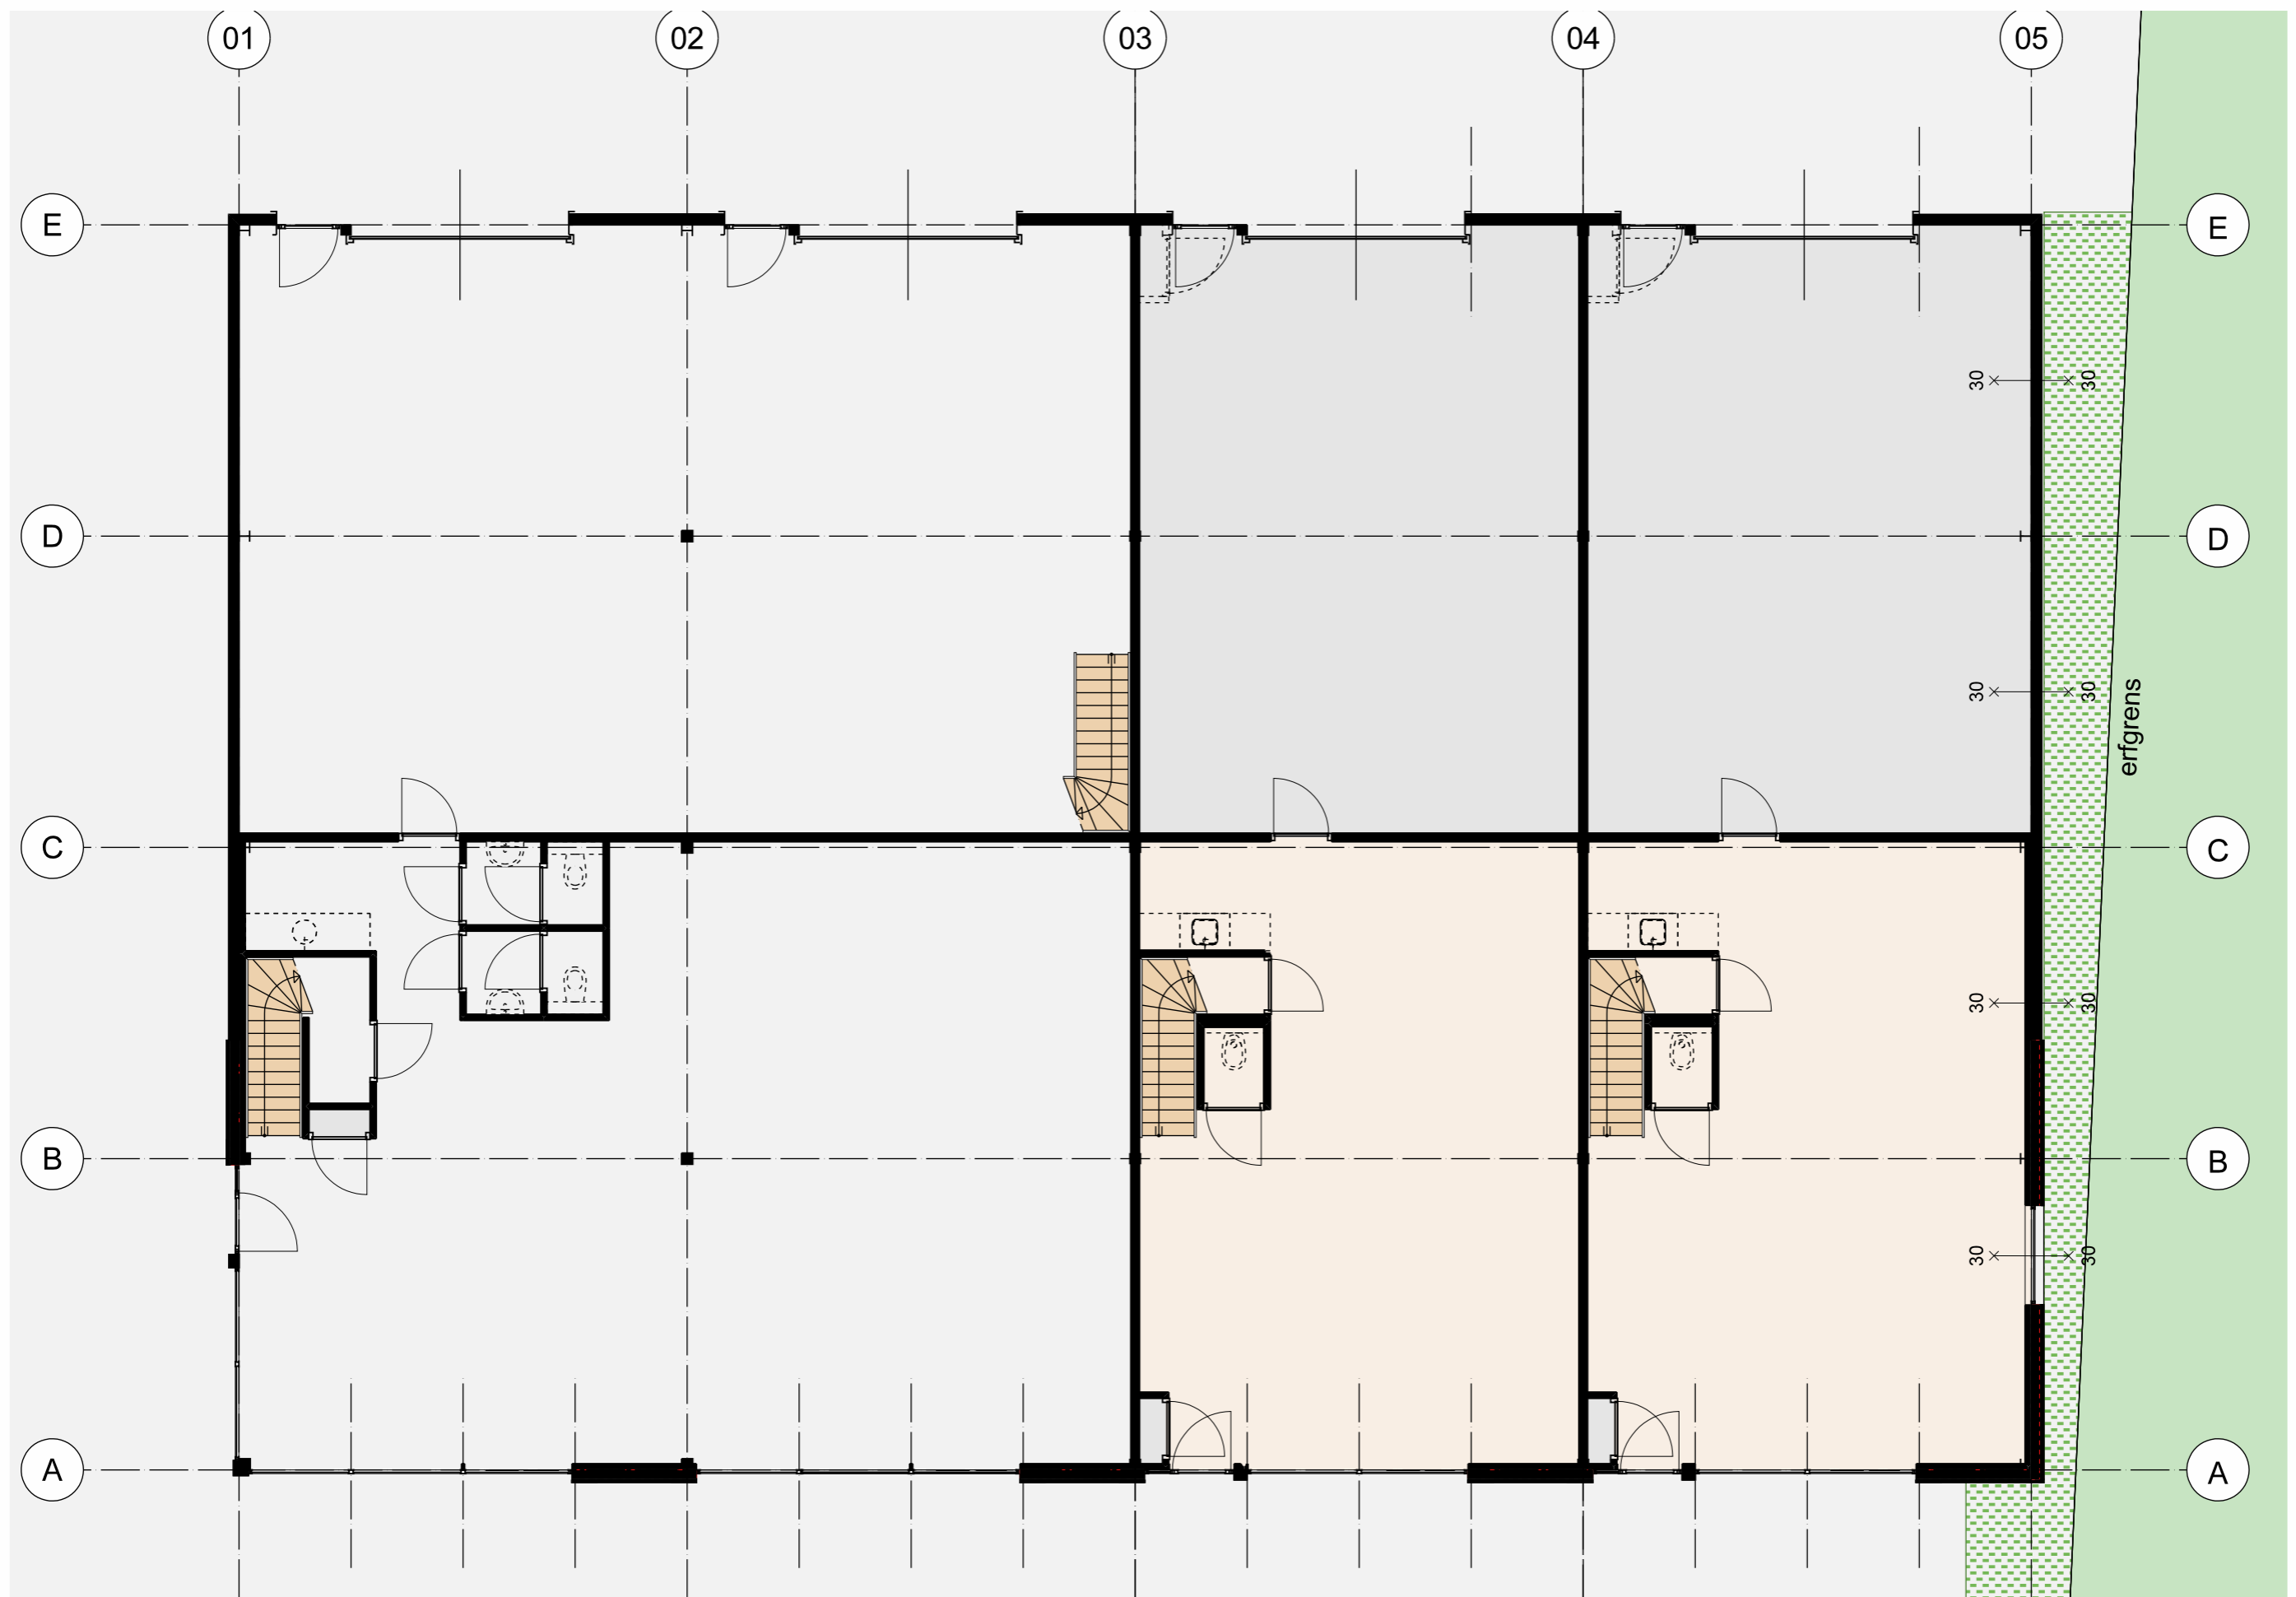

Research & Develop Units Wageningen

Optionele indeling Unit 1+2

Situatie schaal 1:500

Situering pand op kavel schaal 1:150

Plattegrond begane grond schaal 1:100

Plattegrond verdieping schaal 1:100

Plattegrond begane grond schaal 1:100

Plattegrond verdieping schaal 1:100

Voorgevel schaal 1:100

Linker zijgevel schaal 1:100

Achtergevel schaal 1:100

Rechter zijgevel

Rechter zijgevel schaal 1:100

De Bunte Vastgoed BV

Bezoekadres:
6712 GJ EDE