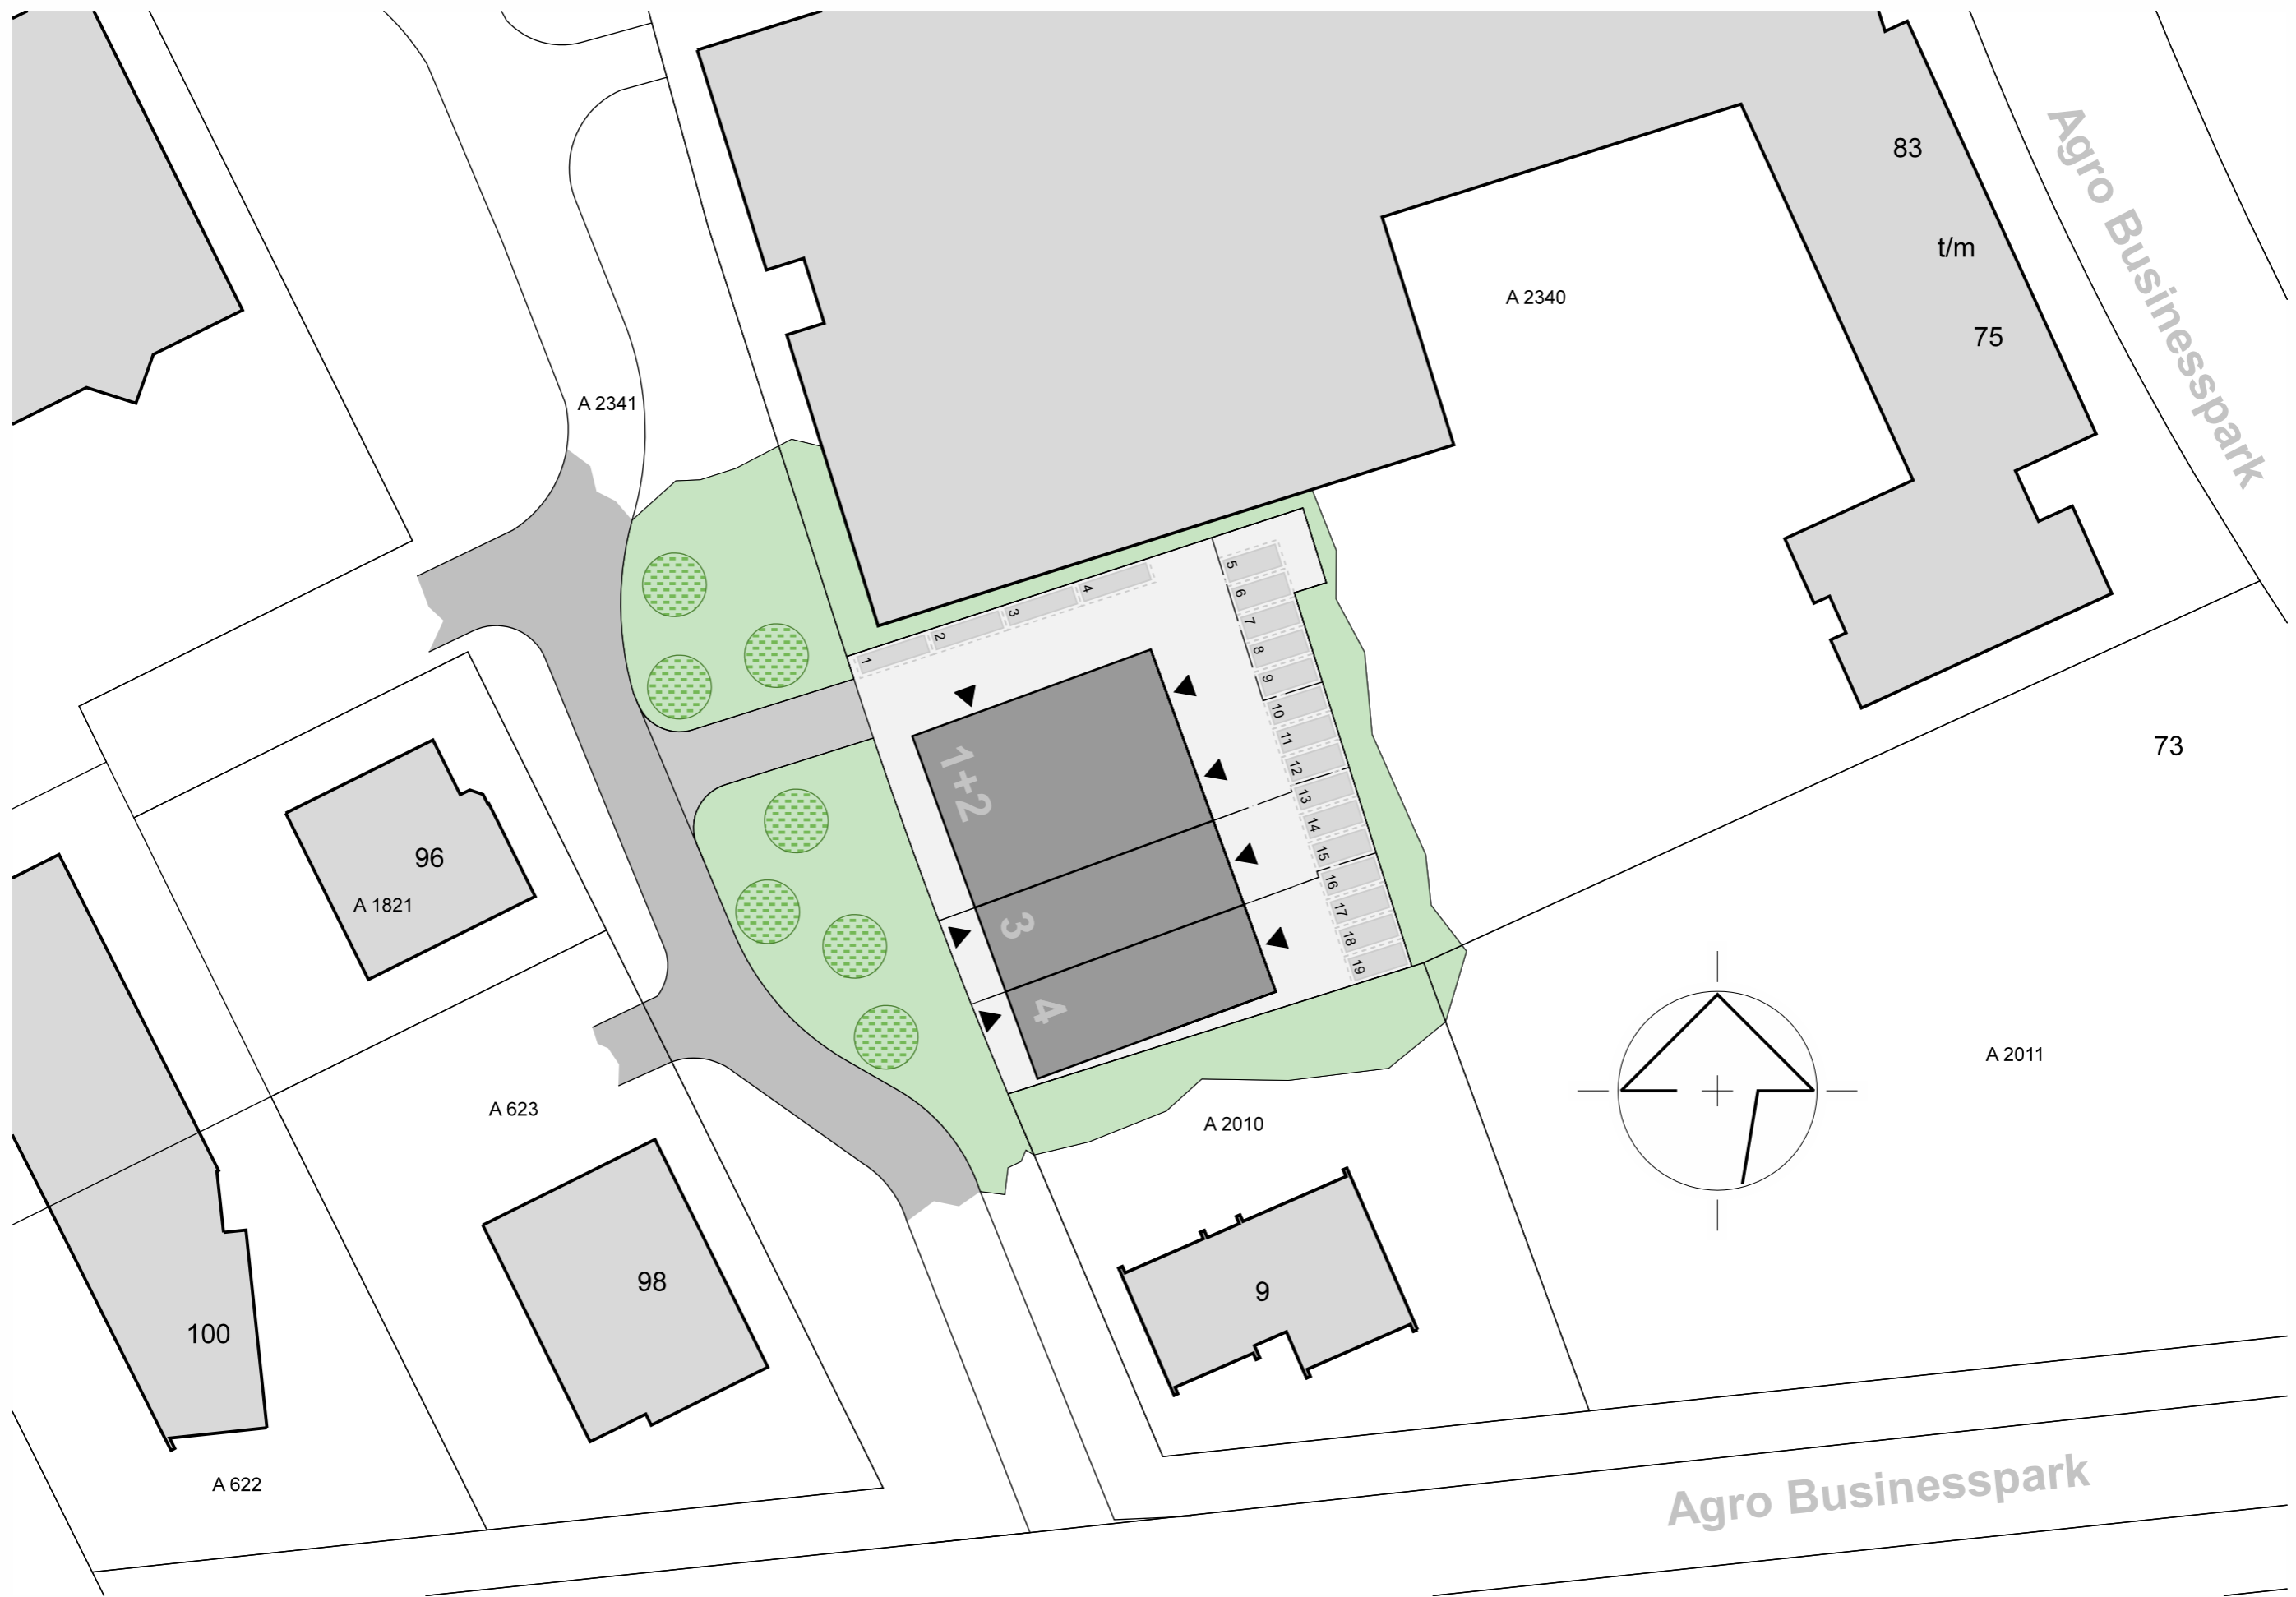

Research & Develop Units Wageningen

Optionele indeling Unit 1+2

Situatie schaal 1:500

Situering pand op kavel schaal 1:150

Plattegrond begane grond schaal 1:100

Plattegrond verdieping schaal 1:100

Plattegrond begane grond schaal 1:100

Plattegrond verdieping schaal 1:100

Voorgevel schaal 1:100

Linker zijgevel schaal 1:100

Achtergevel schaal 1:100

Rechter zijgevel

Rechter zijgevel schaal 1:100

De Bunte Vastgoed BV

Bezoekadres:
6712 GJ EDE