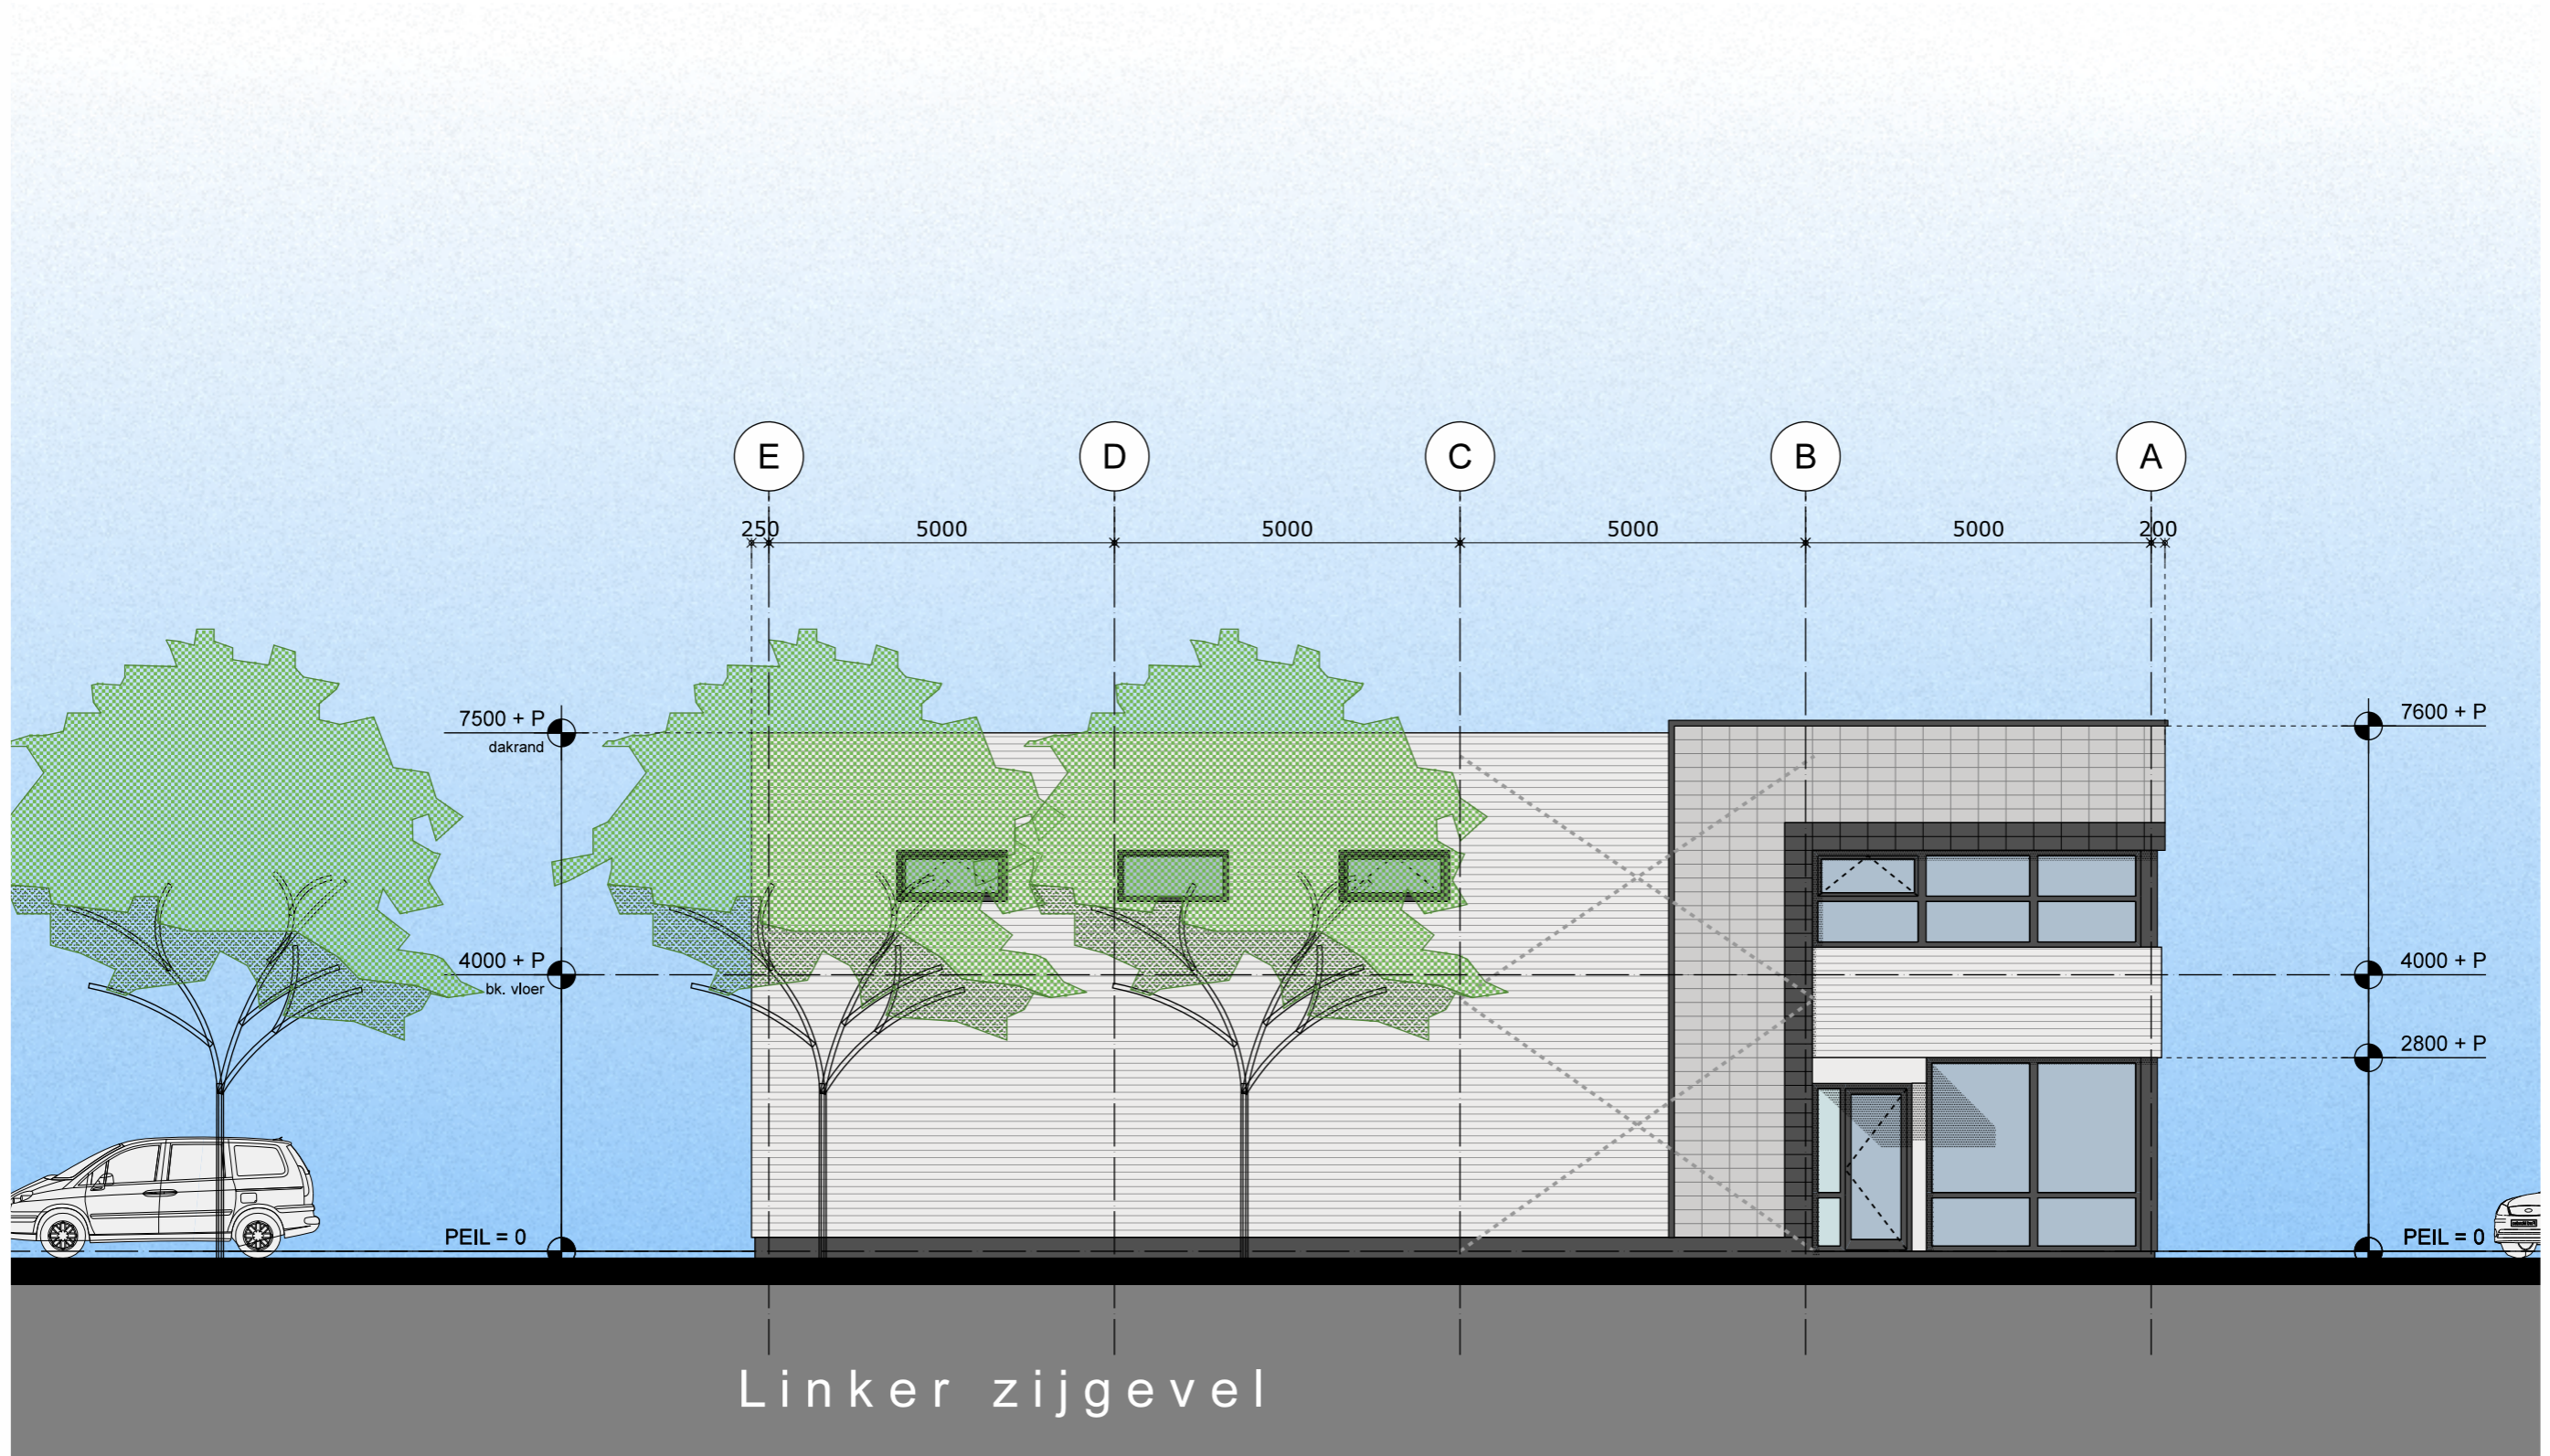

Research & Develop Units Wageningen

Optionele indeling Unit 1+2

Situatie schaal 1:500

Situering pand op kavel schaal 1:150

Plattegrond begane grond schaal 1:100

Plattegrond verdieping schaal 1:100

Plattegrond begane grond schaal 1:100

Plattegrond verdieping schaal 1:100

Voorgevel schaal 1:100

Linker zijgevel schaal 1:100

Achtergevel schaal 1:100

Rechter zijgevel

Rechter zijgevel schaal 1:100

De Bunte Vastgoed BV

Bezoekadres:
6712 GJ EDE