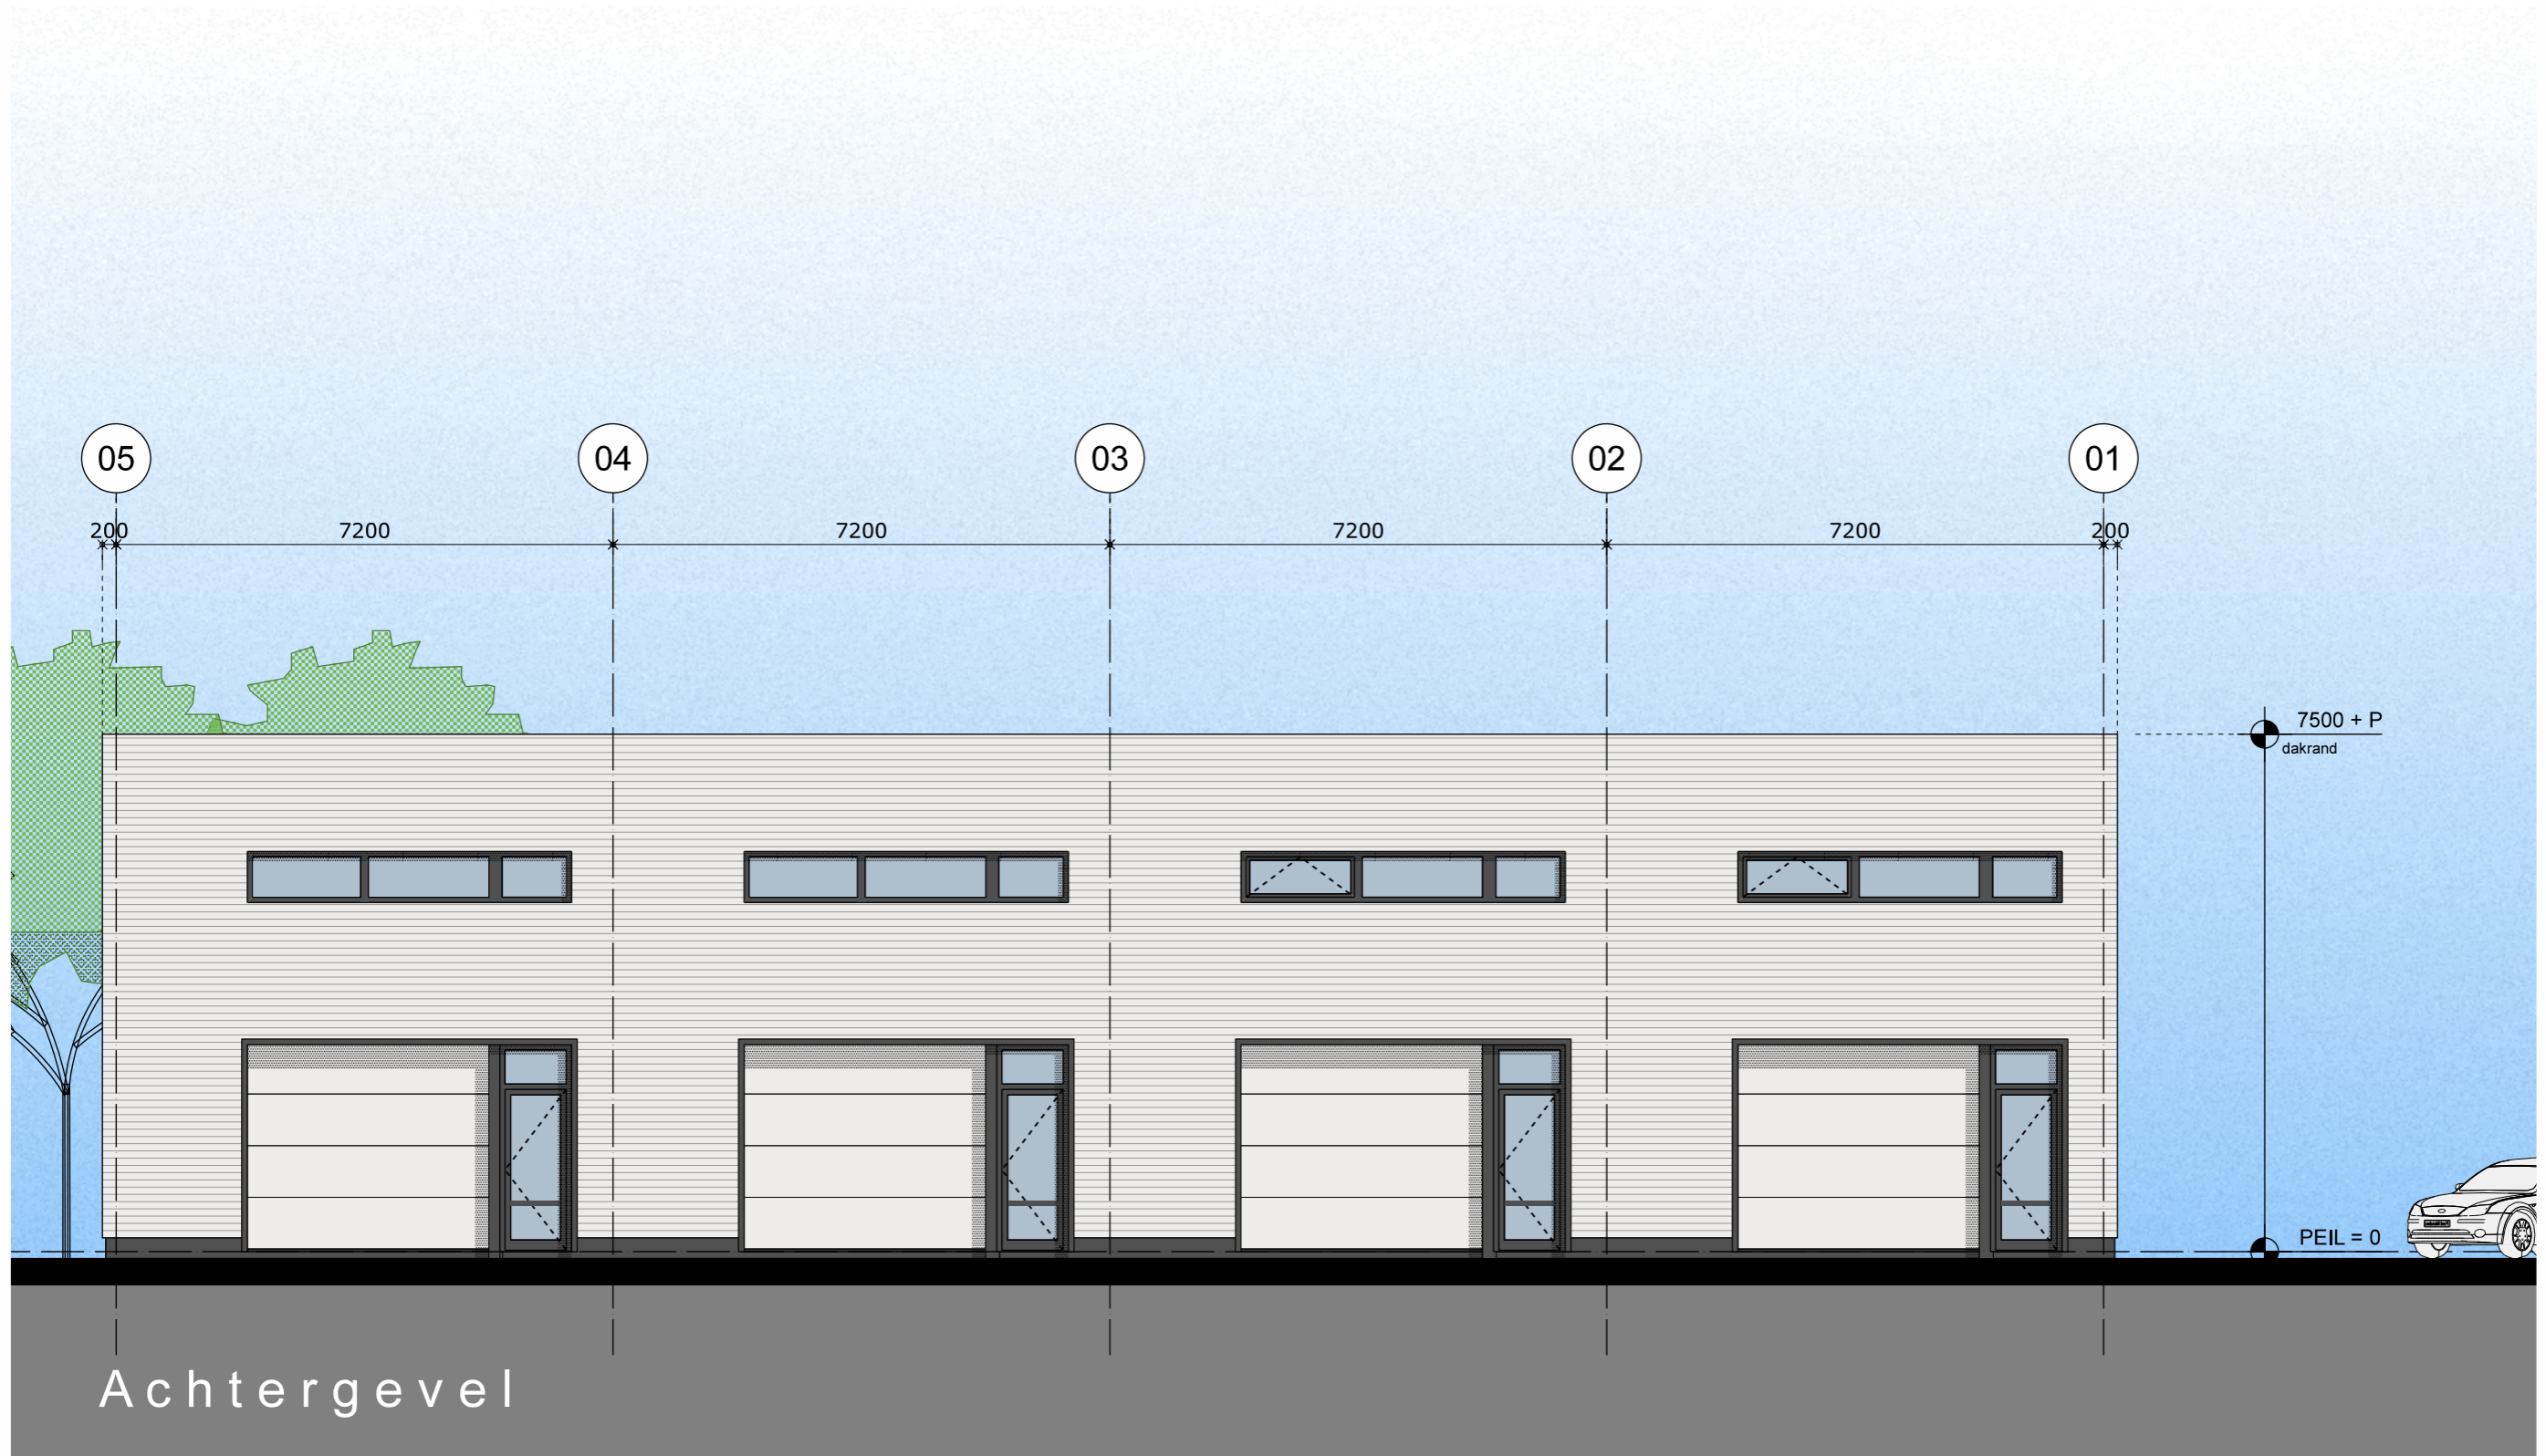

Research & Develop Units Wageningen

Optionele indeling Unit 1+2

Situatie schaal 1:500

Situering pand op kavel schaal 1:150

Plattegrond begane grond schaal 1:100

Plattegrond verdieping schaal 1:100

Plattegrond begane grond schaal 1:100

Plattegrond verdieping schaal 1:100

Voorgevel schaal 1:100

Linker zijgevel schaal 1:100

Achtergevel schaal 1:100

Rechter zijgevel

Rechter zijgevel schaal 1:100

De Bunte Vastgoed BV

Bezoekadres:
6712 GJ EDE