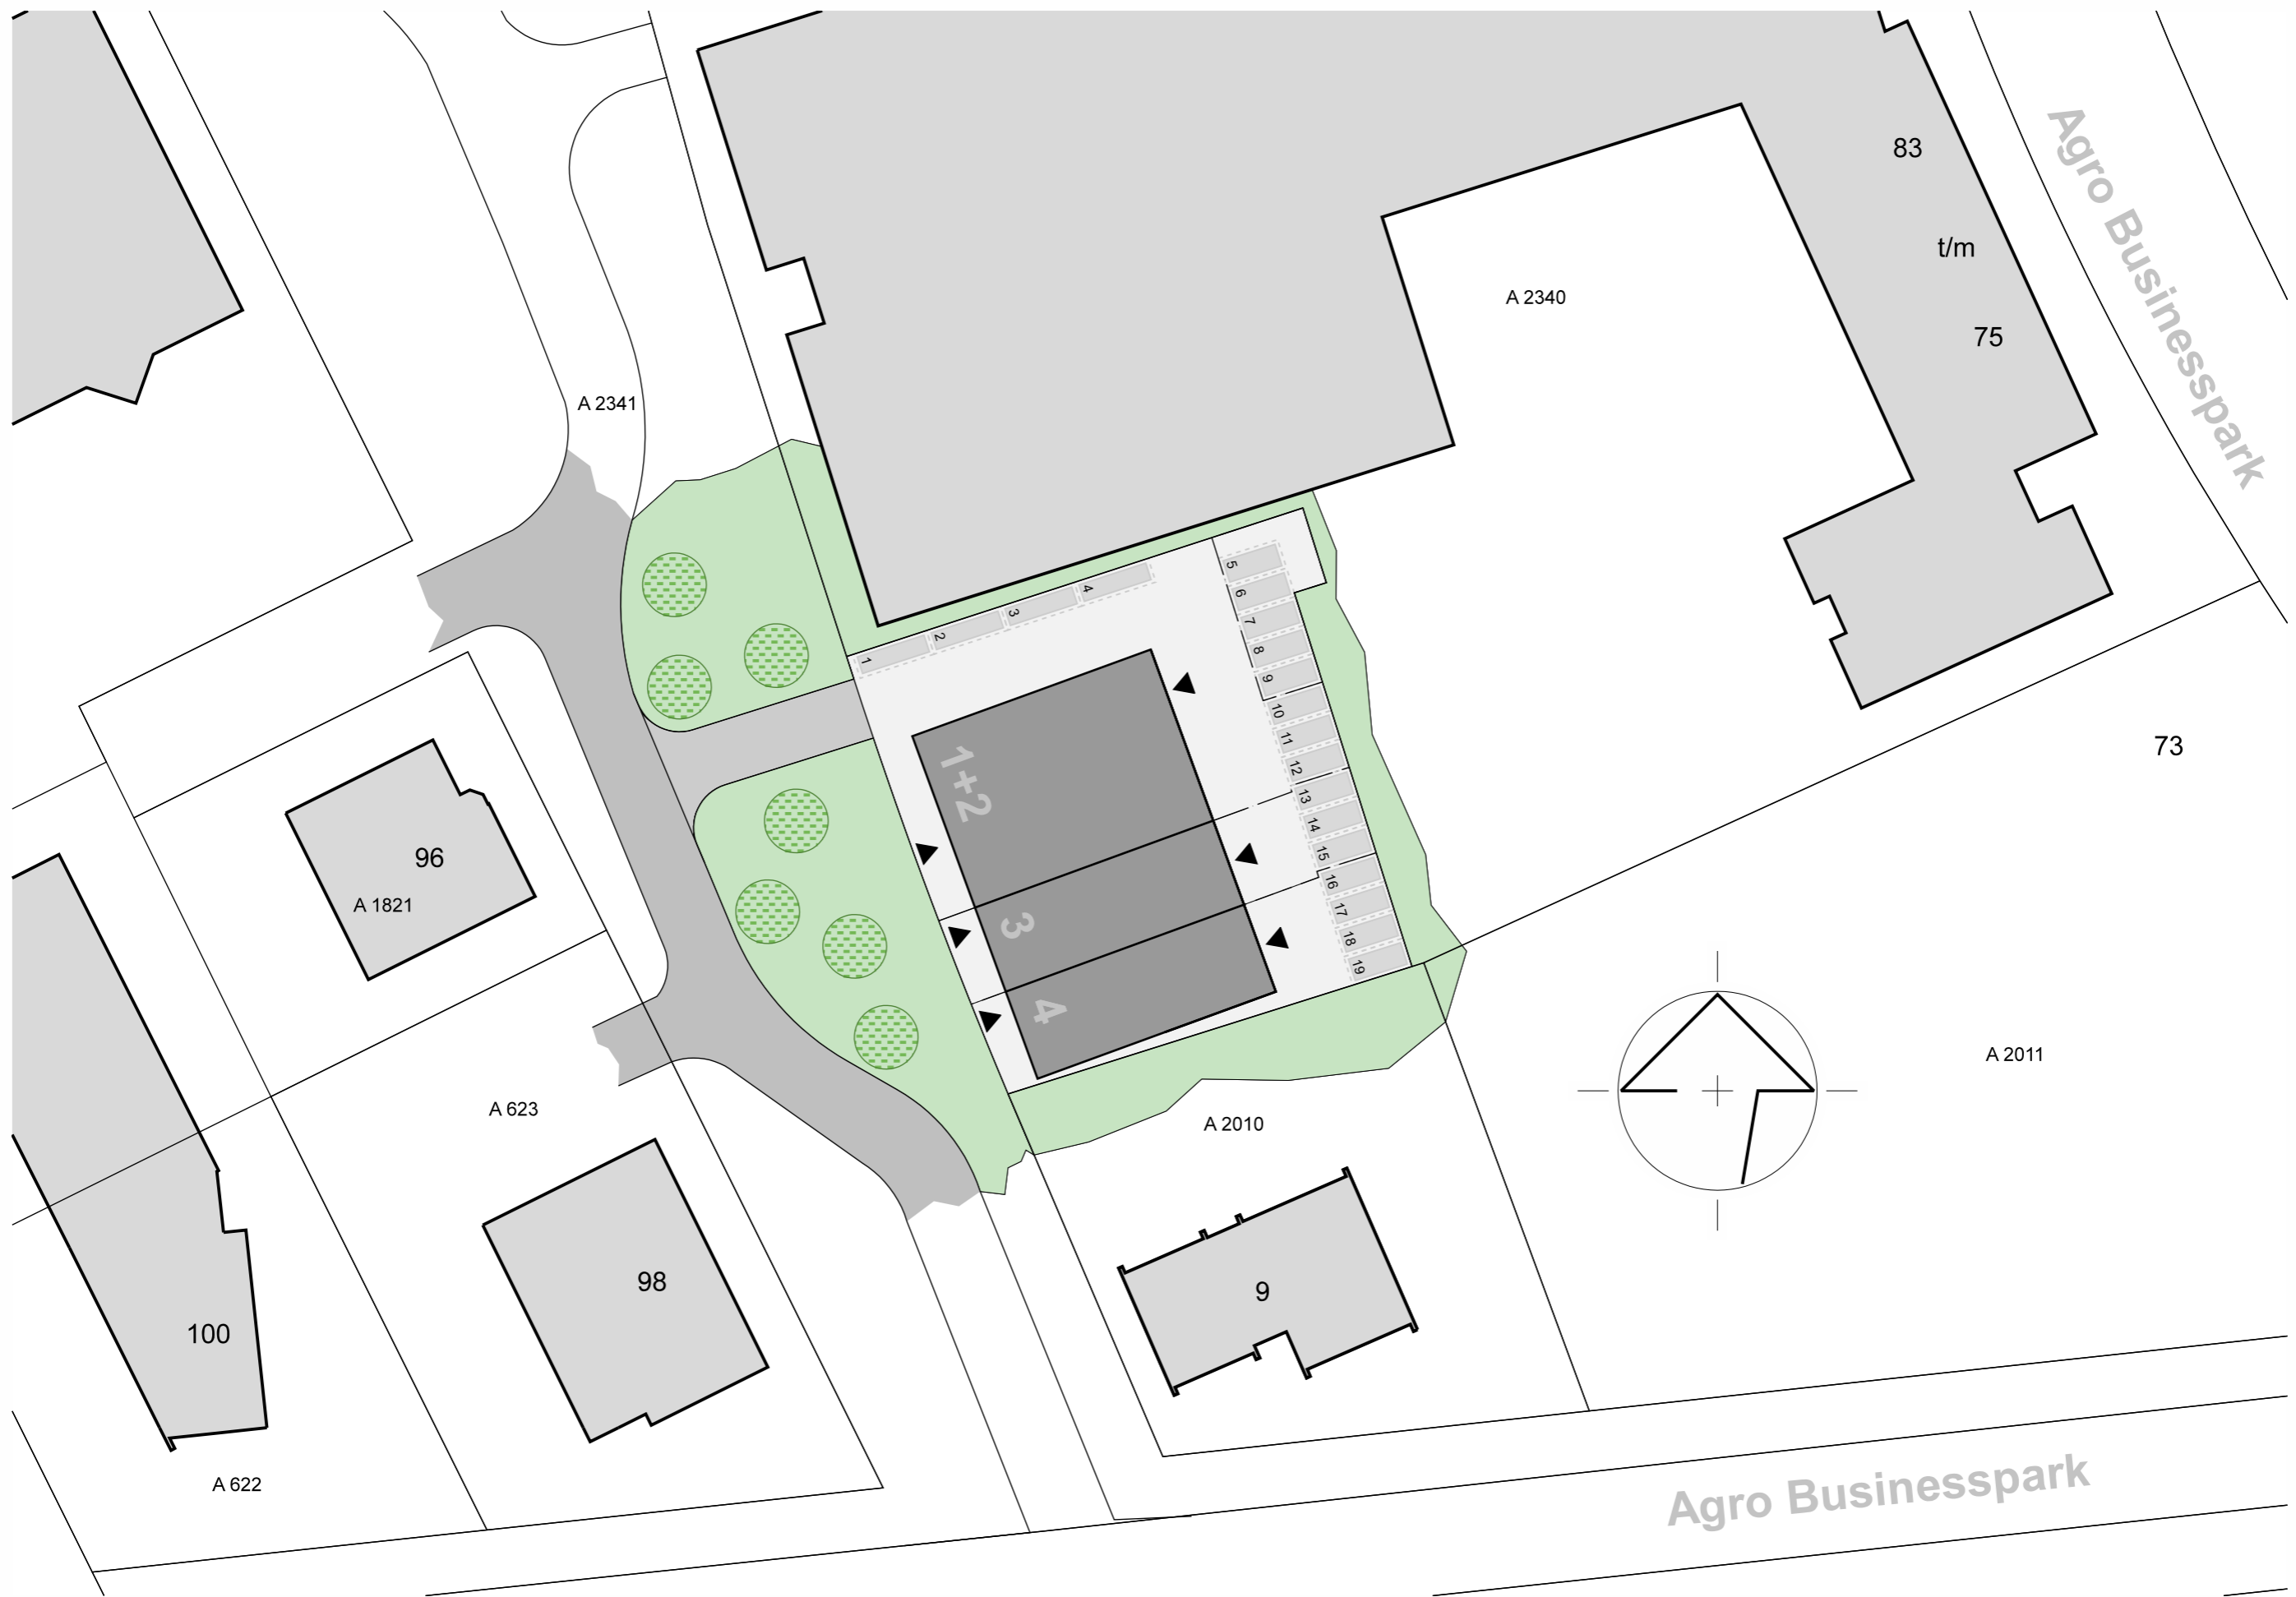

Research & Develop Units Wageningen

Optionele indeling Unit 1+2

Situatie schaal 1:500

Situering pand op kavel schaal 1:200

Plattegrond begane grond schaal 1:100

Plattegrond verdieping schaal 1:100

Plattegrond begane grond [zonder indeling] schaal 1:100

Plattegrond verdieping [zonder indeling] schaal 1:100

Voorgevel schaal 1:100

Achtergevel schaal 1:100

Rechter zijgevel schaal 1:100