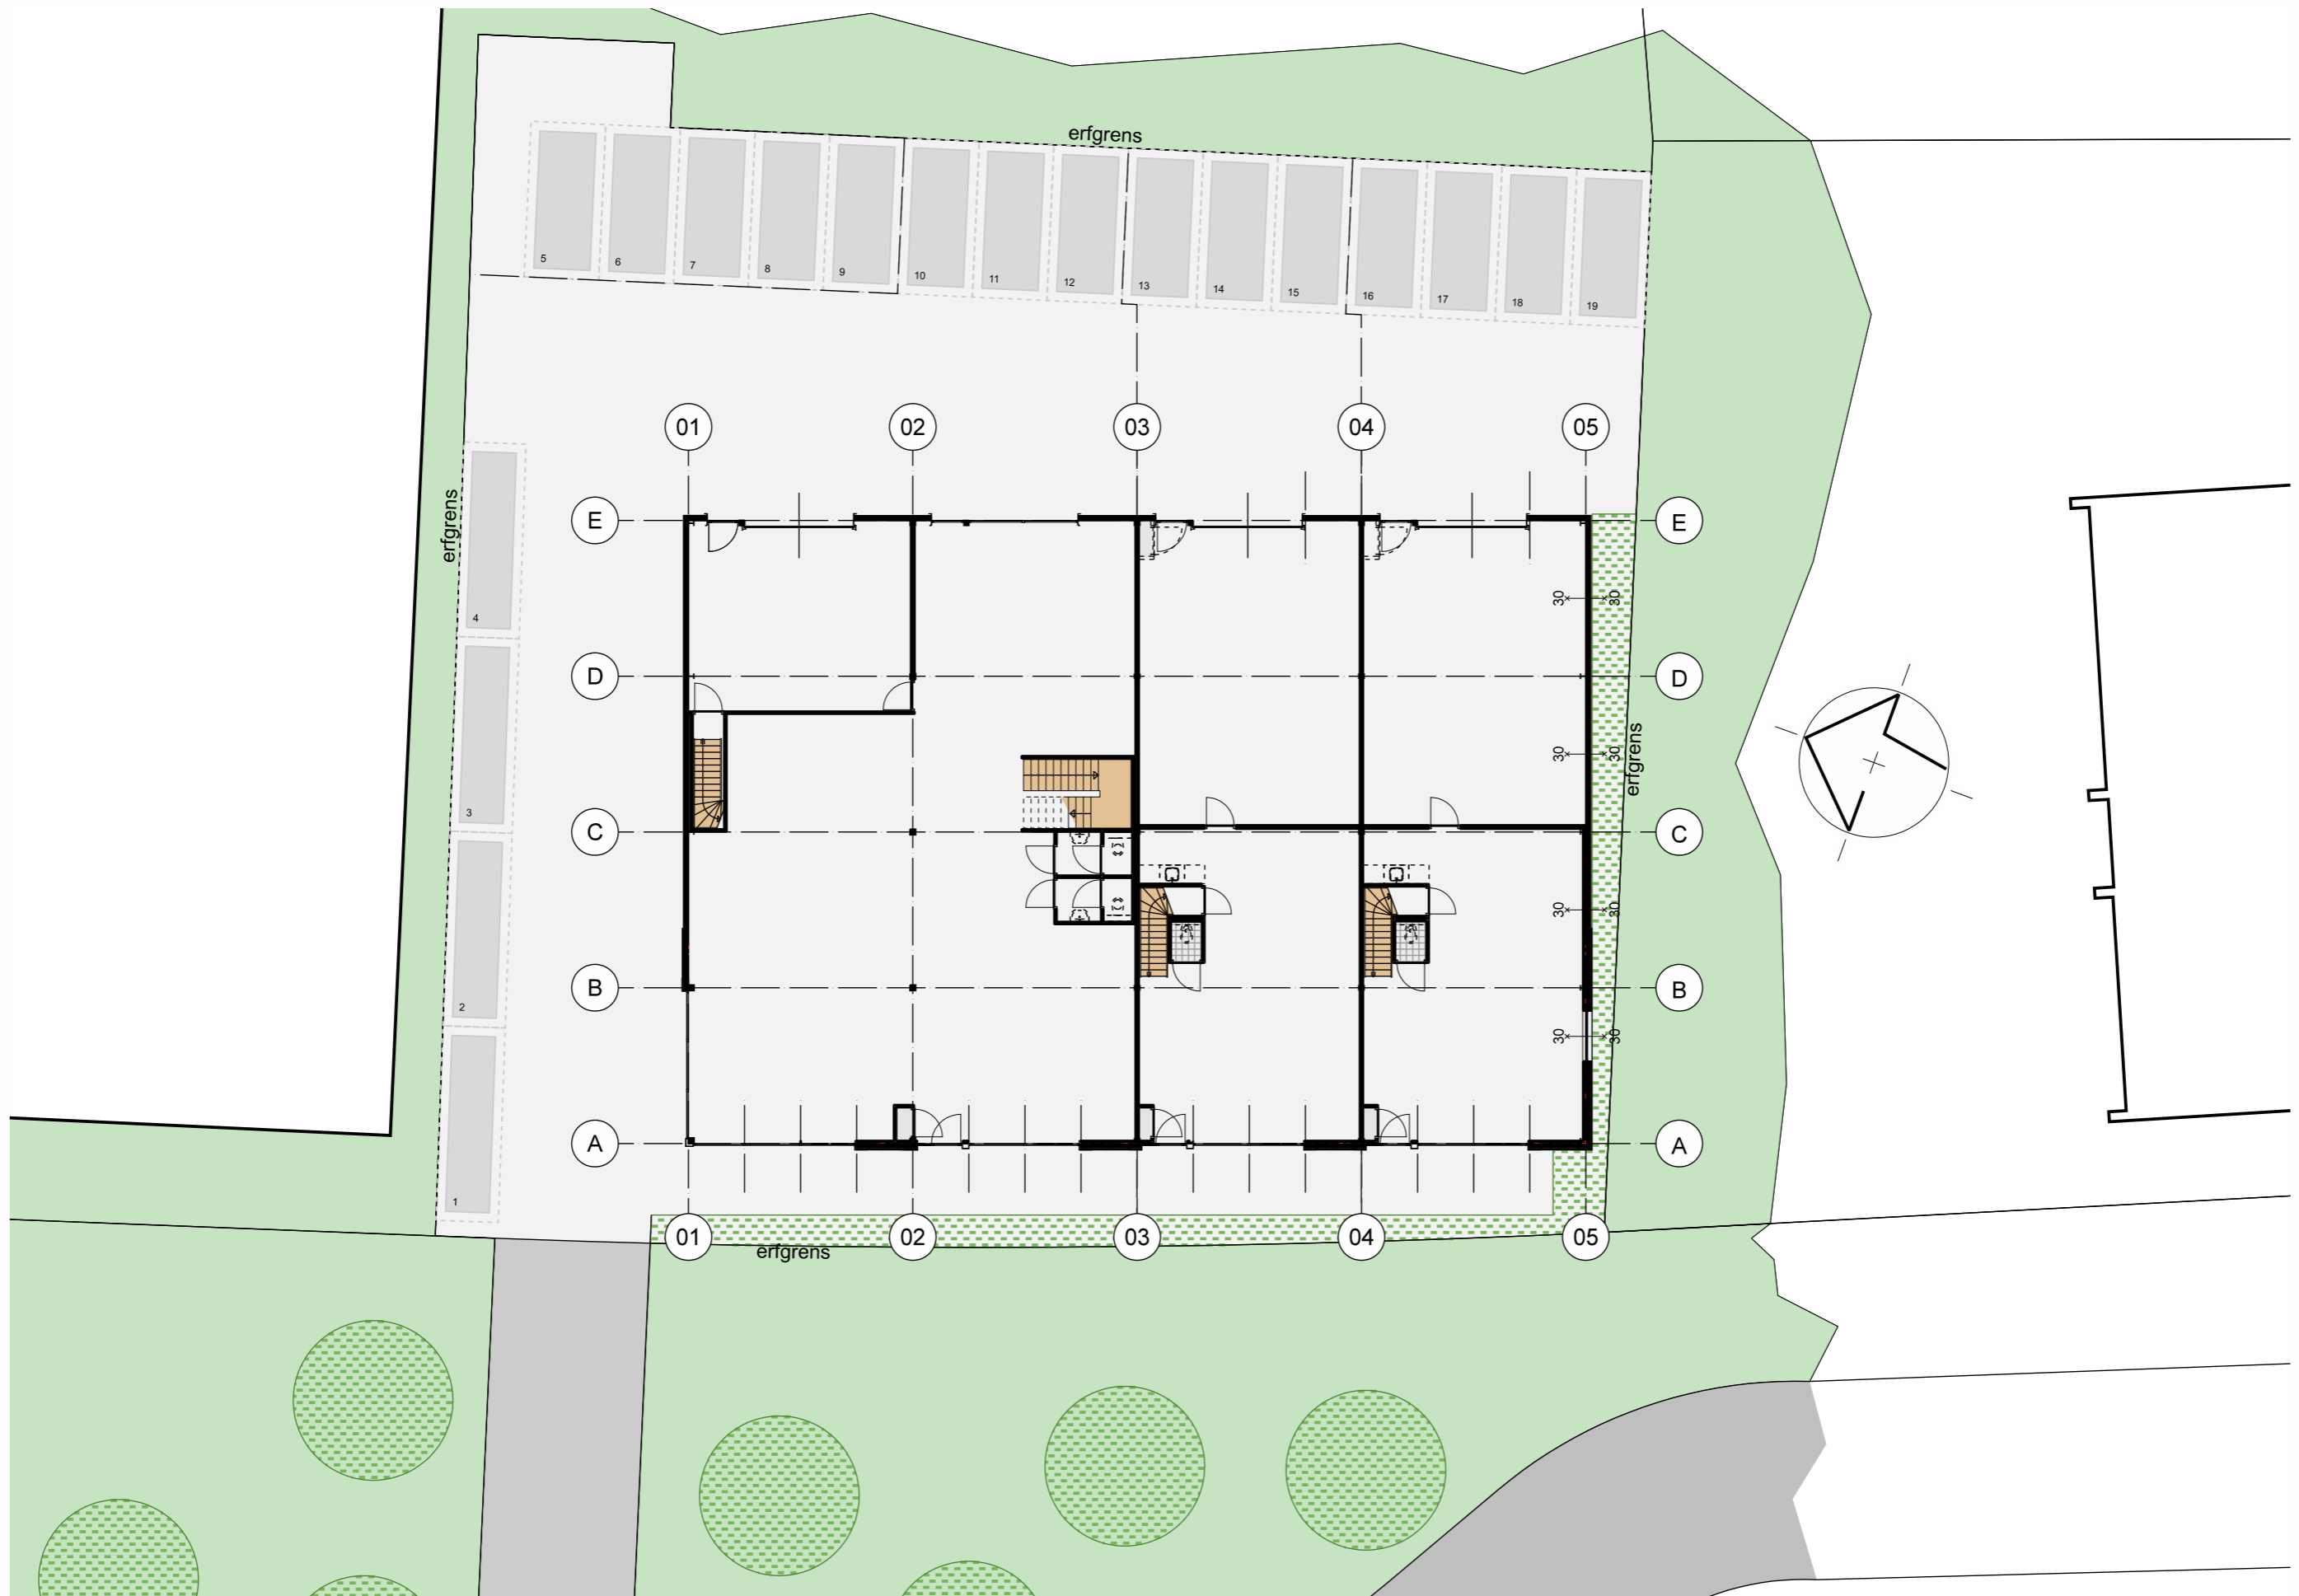

Research & Develop Units Wageningen

Optionele indeling Unit 1+2

Situatie schaal 1:500

Situering pand op kavel schaal 1:200

Plattegrond begane grond schaal 1:100

Plattegrond verdieping schaal 1:100

Plattegrond begane grond [zonder indeling] schaal 1:100

Plattegrond verdieping [zonder indeling] schaal 1:100

Voorgevel schaal 1:100

Achtergevel schaal 1:100

Rechter zijgevel schaal 1:100