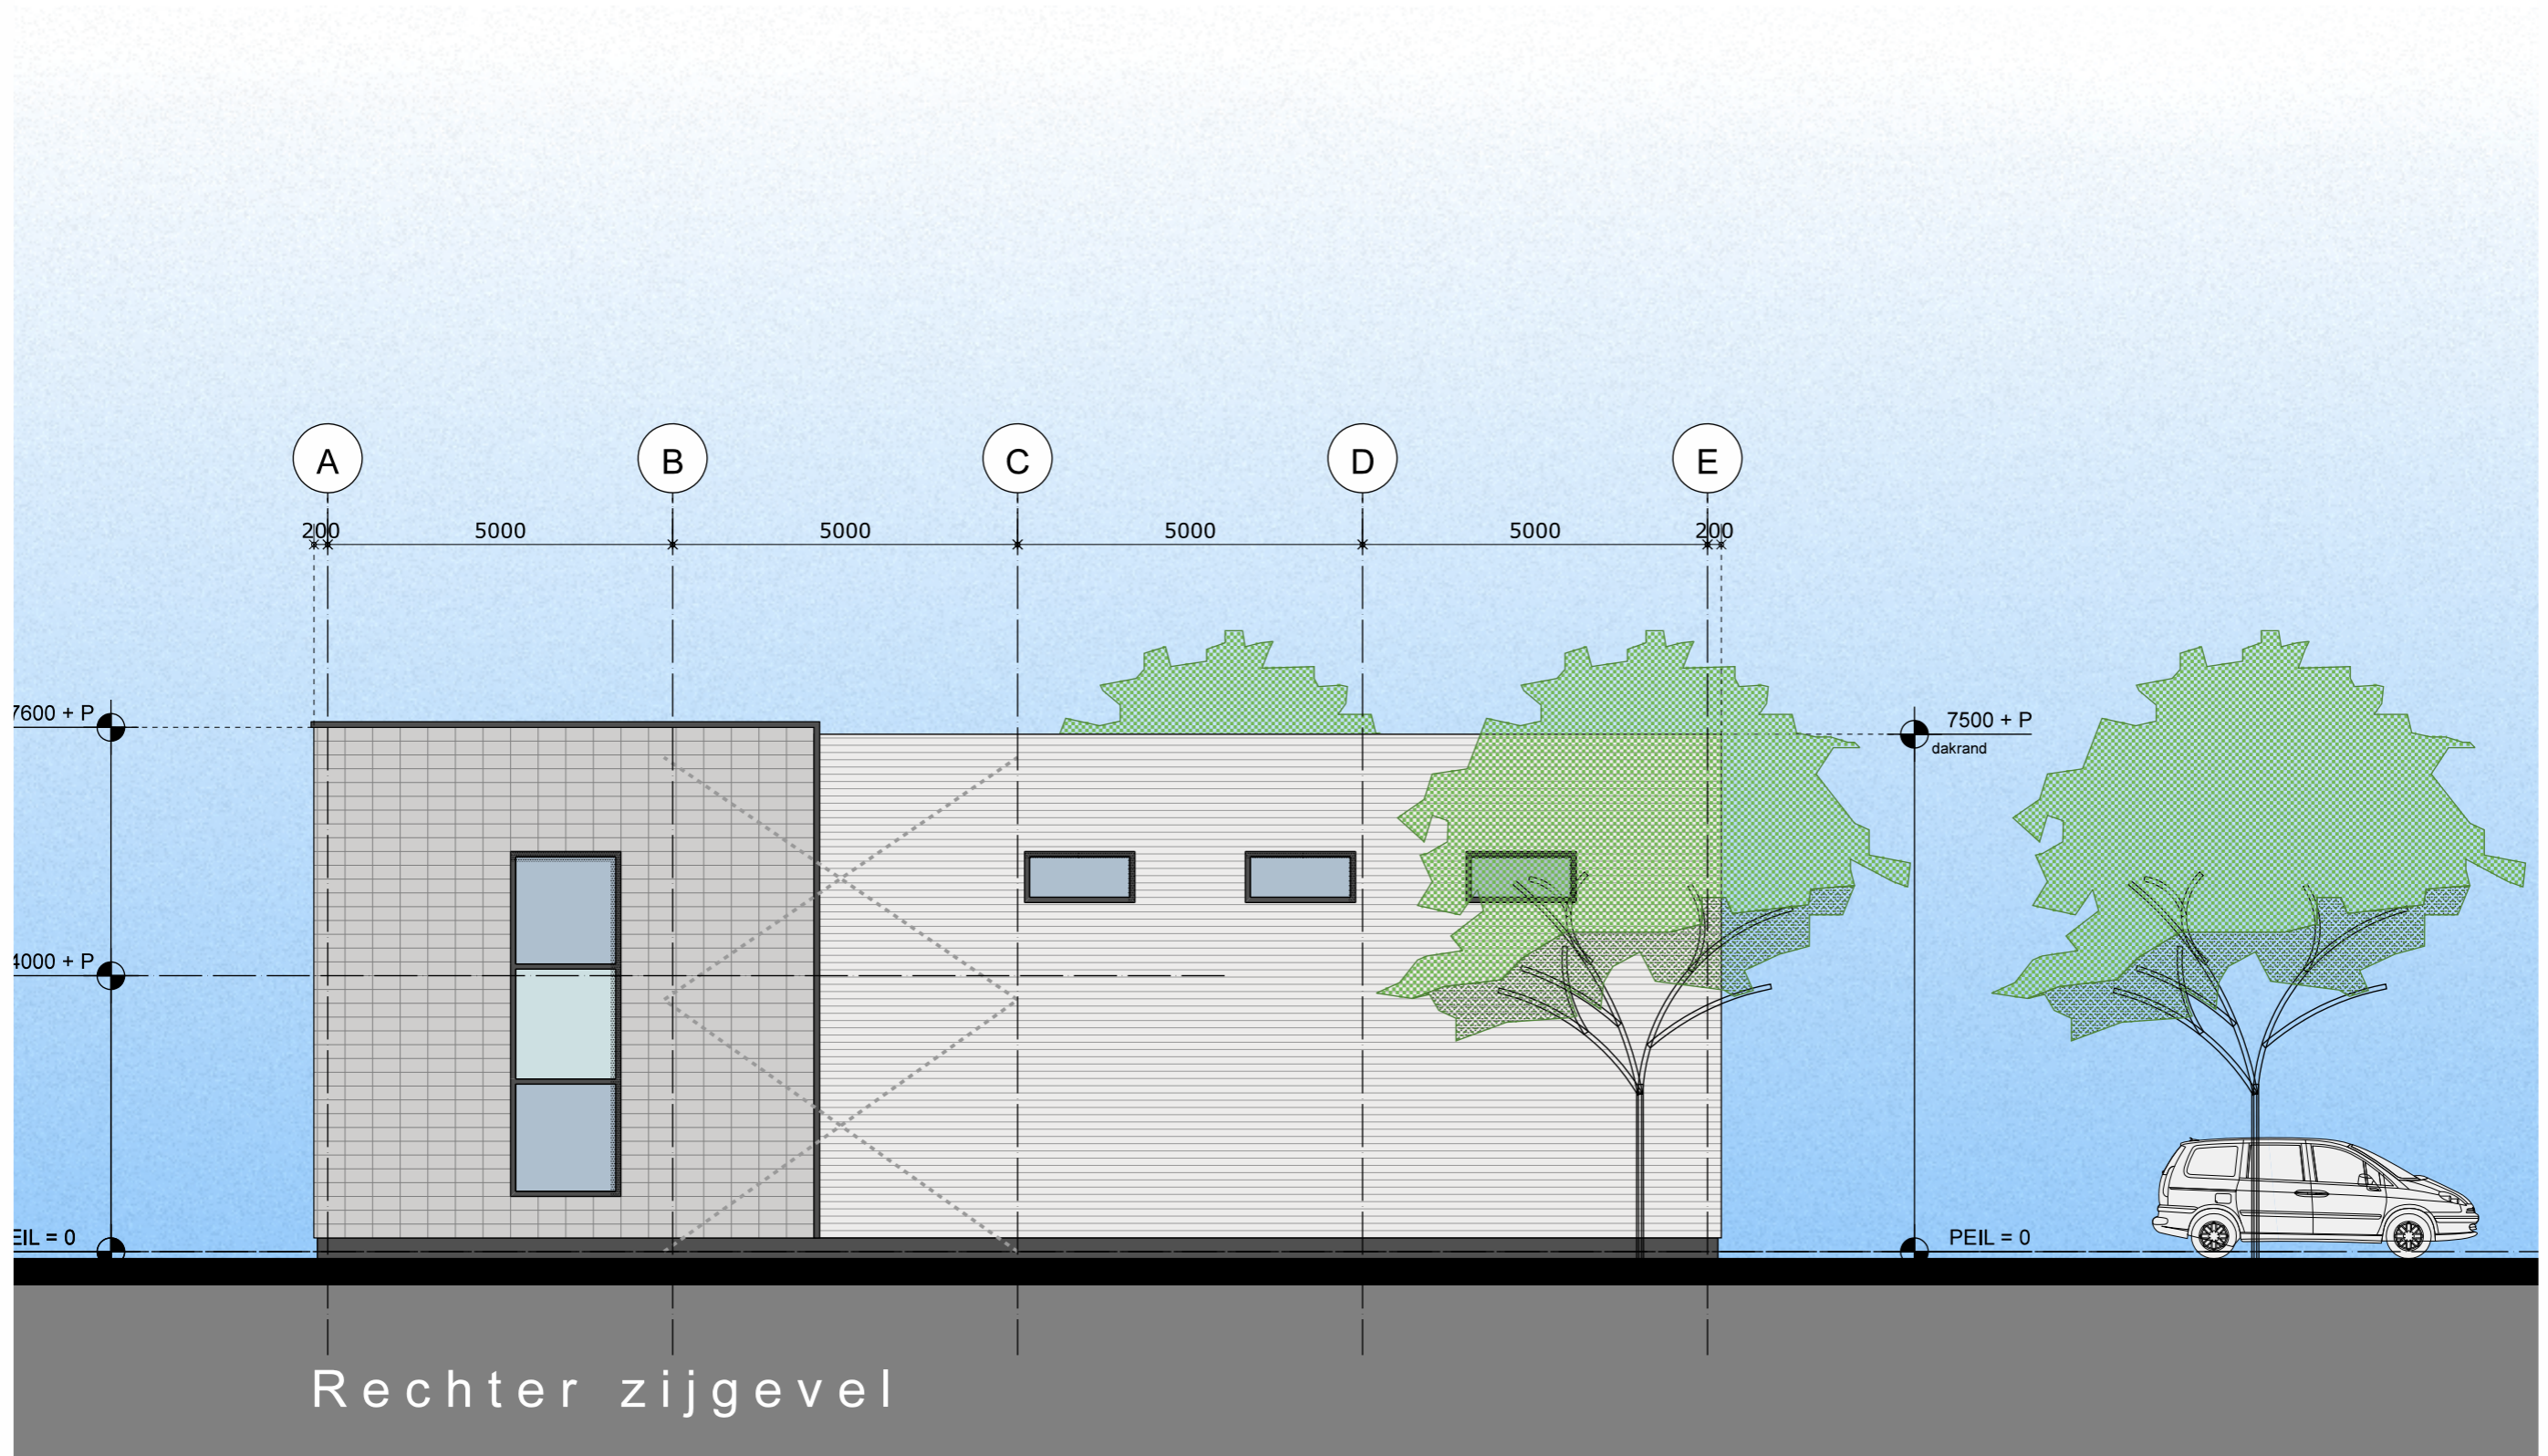

Research & Develop Units Wageningen

Optionele indeling Unit 1+2

Situatie schaal 1:500

Situering pand op kavel schaal 1:200

Plattegrond begane grond schaal 1:100

Plattegrond verdieping schaal 1:100

Plattegrond begane grond [zonder indeling] schaal 1:100

Plattegrond verdieping [zonder indeling] schaal 1:100

Voorgevel schaal 1:100

Achtergevel schaal 1:100

Rechter zijgevel schaal 1:100