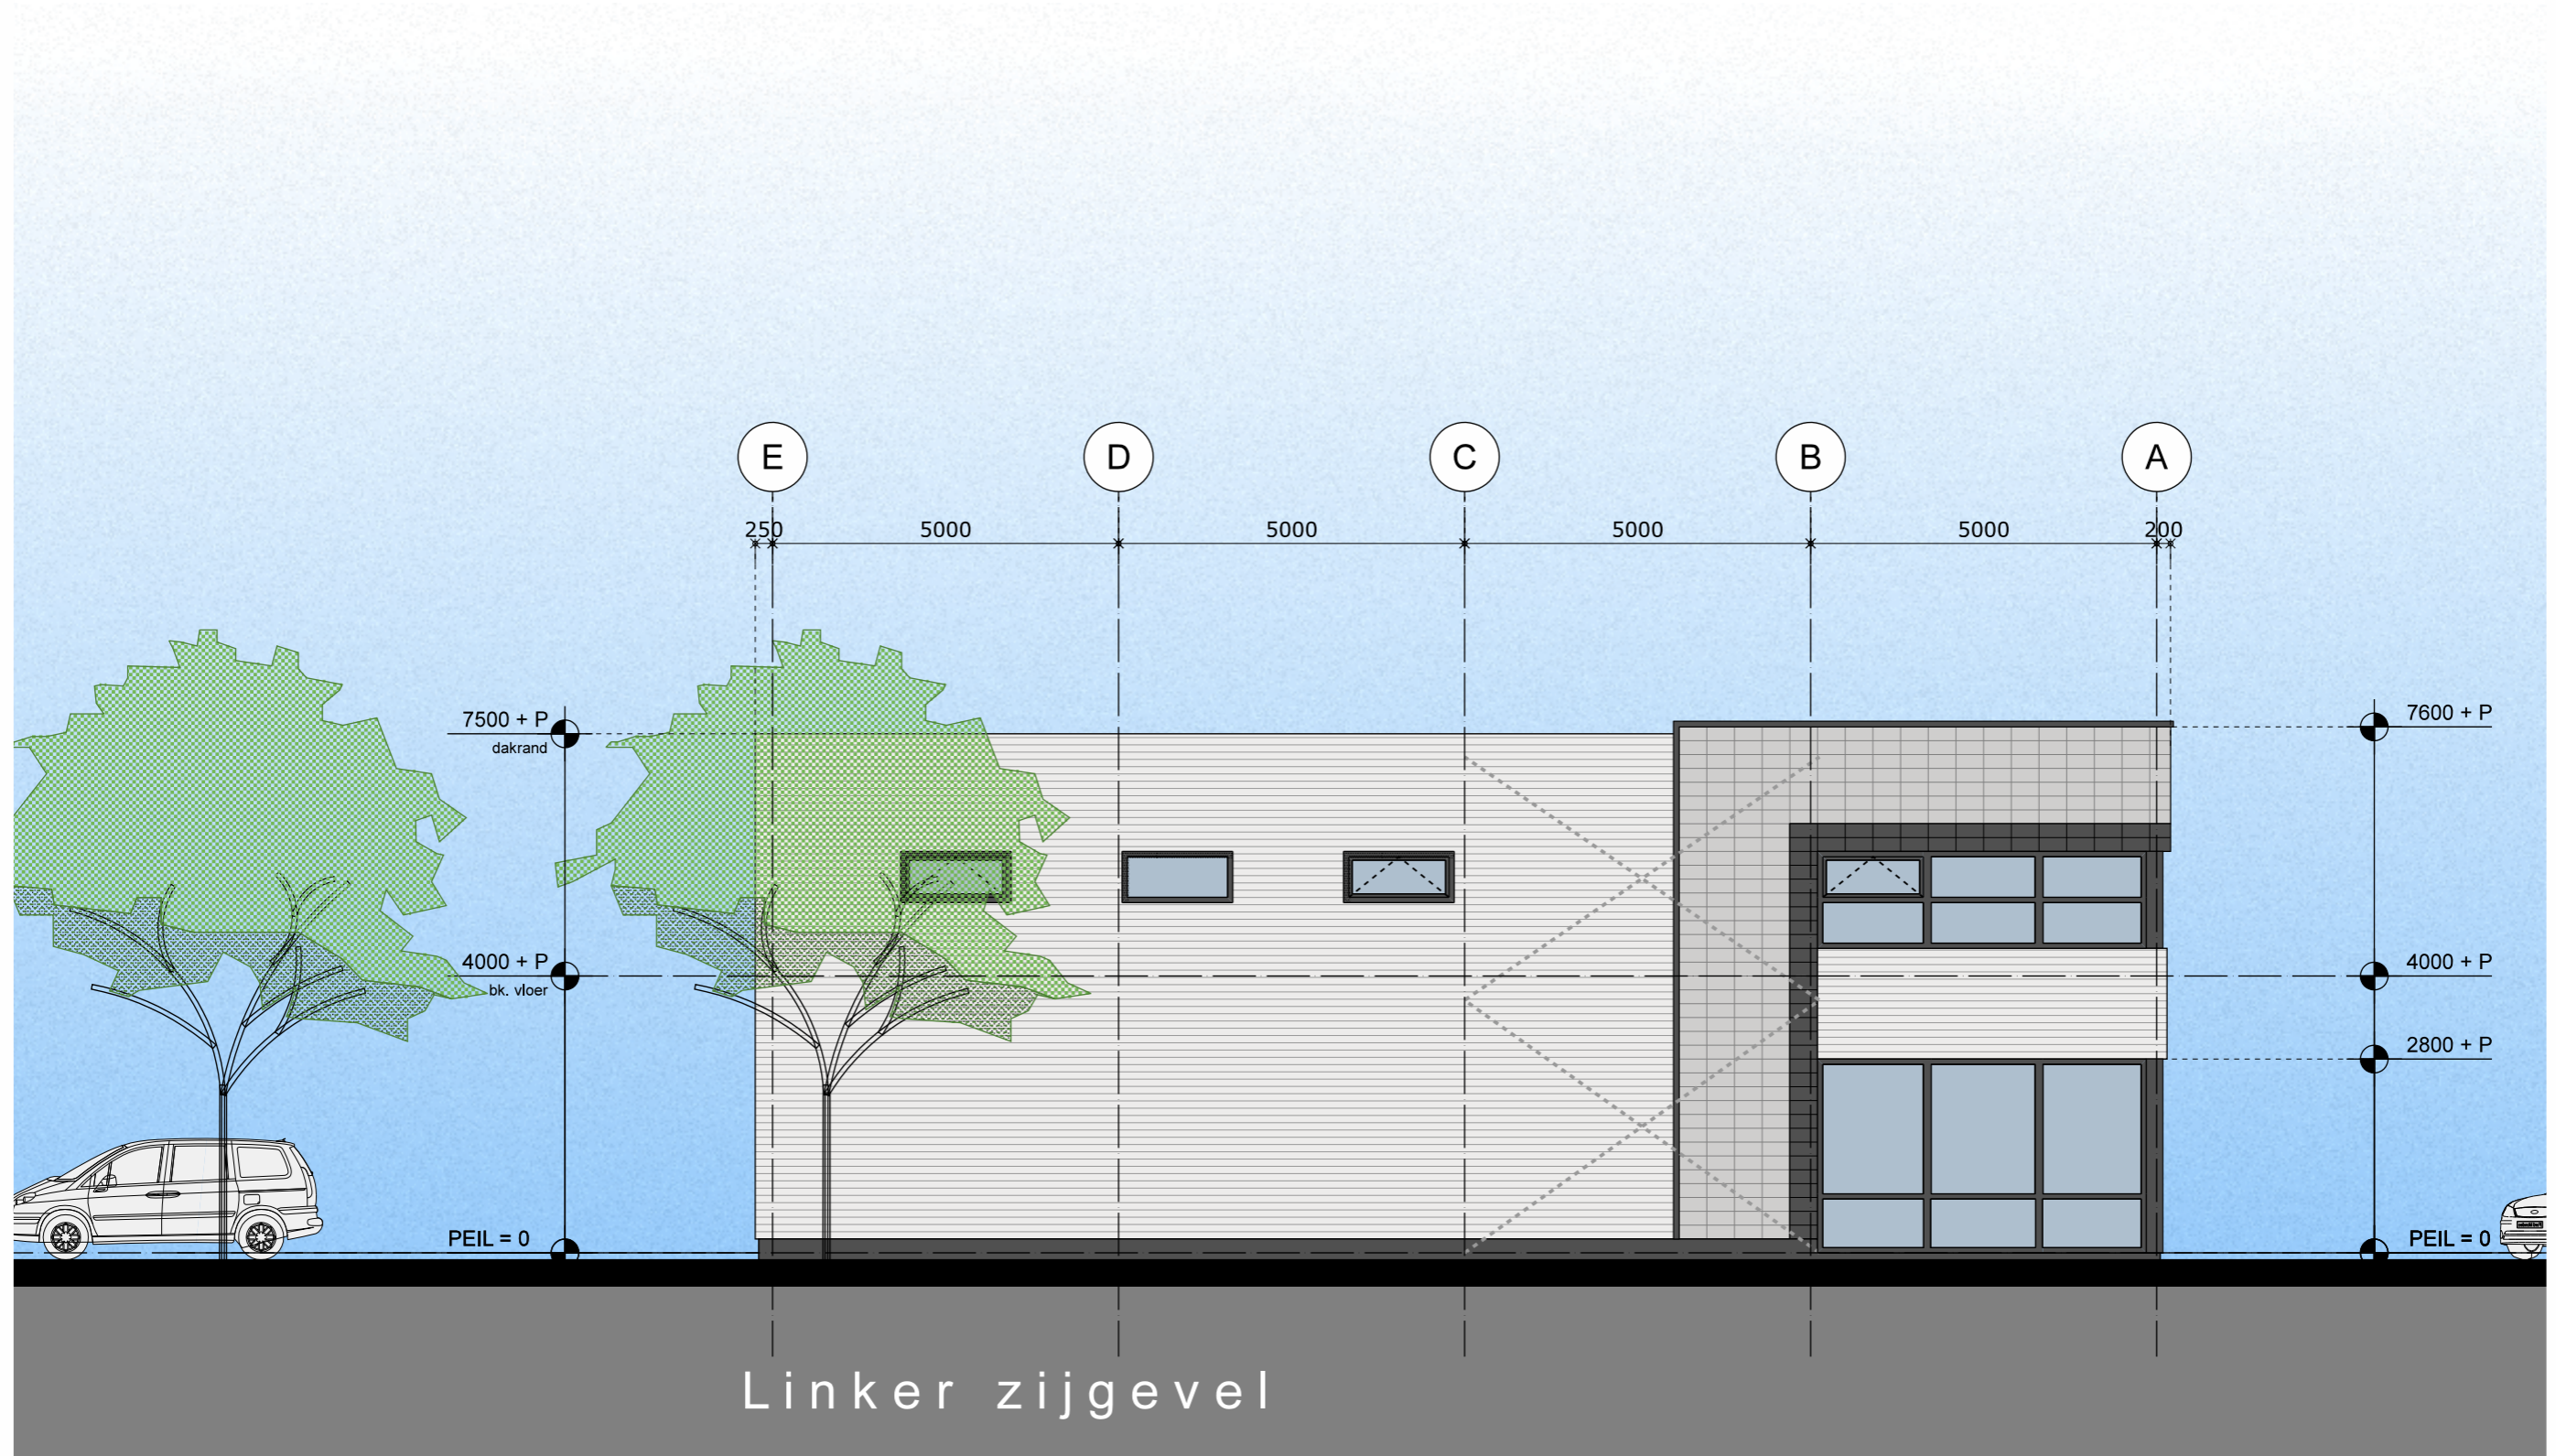

Research & Develop Units Wageningen

Optionele indeling Unit 1+2

Situatie schaal 1:500

Situering pand op kavel schaal 1:200

Plattegrond begane grond schaal 1:100

Plattegrond verdieping schaal 1:100

Plattegrond begane grond [zonder indeling] schaal 1:100

Plattegrond verdieping [zonder indeling] schaal 1:100

Voorgevel schaal 1:100

Achtergevel schaal 1:100

Rechter zijgevel schaal 1:100